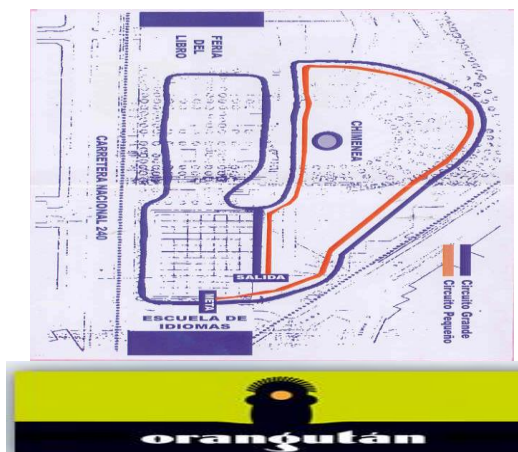

8.- La participación implica la aceptación del presente reglamento, reservándose la organización el derecho a modificar aquellos aspectos de la prueba que por causa mayor sea necesaria, previa autorización el Juez Arbitro de la prueba.

9.- Todo lo no previsto en este reglamento, será resuelto por el Juez Arbitro, de acuerdo con el reglamento en vigor de la IAFF y la RFEA.

**HINACO MONZÓN LES DESEA FELIZ
NAVIDAD Y PRÓSPERO AÑO NUEVO**

HORARIO DE LAS PRUEBAS

10.30 H.:	Cadete hombres (2002-2003)	3600 m.
	4 vueltas circuito grande	
10.30 H.:	Cadete mujeres (2002-2003)	2300 m.
	1 vuelta circuito pequeño y 2 vueltas circuito grande	
10.50 H.:	Infantil hombres (2004-2005)	2700 m.
	3 vueltas circuito grande	
11.05 H.:	Infantil mujeres (2004-2005)	1800 m.
	2 vueltas circuito grande	
11.20 H.:	Alevín hombres (2006-2007)	1400 m.
	1 vuelta circuito pequeño y 1 vuelta circuito grande	
11.30 H.:	Alevín mujeres (2006-2007)	1400 m.
	1 vuelta circuito pequeño y 1 vuelta circuito grande	
11.40 H.:	Benjamín hombres (2008-2009)	900 m.
	1 vuelta circuito grande	
11.50 H.:	Benjamín mujeres (2008-2009)	900 m.
	1 vuelta circuito grande	
12.00 H.:	PREBENJAMIN hombres (2010 y posteriores)	
12.05 H.:	PREBENJAMIN mujeres (2010 y posteriores)	
12.10 H.:	ABSOLUTA (2001 y anteriores)	
	Hombres (7 vueltas al circuito grande)	6300 m.
	Mujeres (4 vueltas al circuito grande)	3600 m.
12.45 H.:	ENTREGA TROFEOS	

hinaco®

mzn
DEPORTES